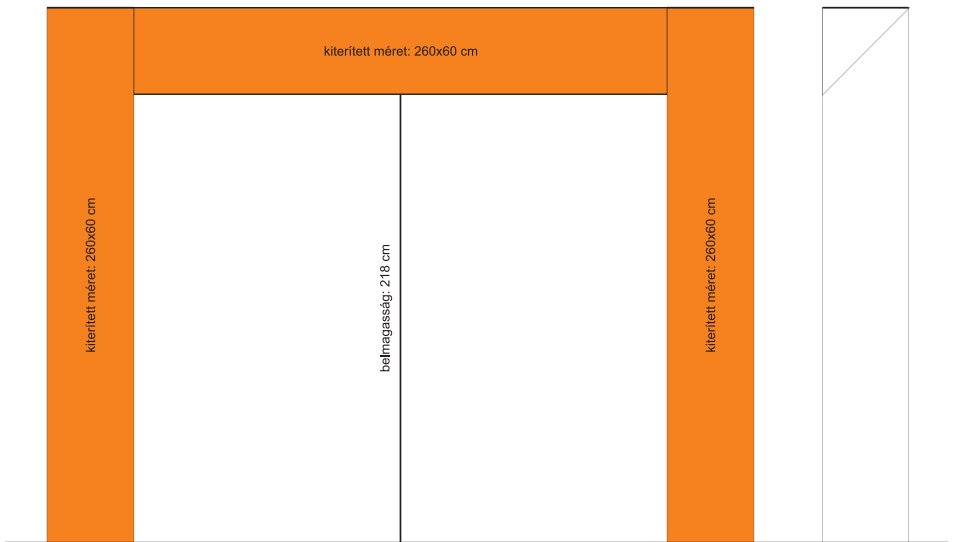

# 3H60

DISPLAYKAPU

— grafikai felület (szükség esetén a háttoldal is grafikázható)

A 3H60 displaykapu "B" hullámlemezről összeragasztott háromszöghasábokból áll, amely a helyszínen csipeszek segítségével összeállítható, bontható, újra felhasználható. Az elkészített elemek 3 méter hosszú rakterű furgonnal szállíthatók.

# Kétoldalal

5 elemes - 180x230 cm grafikai felület

9 elemes - 360x230 cm grafikai felület

11 elemes - 445x230 cm grafikai felület

13 elemes - 770x230 cm grafikai felület

A 3H60 display "B" hullámlemezről összeragasztott háromszöghasábokból áll, amely a helyszínen csipeszek segítségével összeállítható, bontható, újra felhasználható. Az elkészített elemek 2,5 méter hosszú rakterű furgonnal szállíthatók.

# Egyoldalal

4 elemes - 240x230 cm grafikai felület

6 elemes - 360x230 cm grafikai felület

6 elemes - 445x230 cm grafikai felület

7 elemes - 402x230 cm grafikai felület

A 3H60 display "B" hullámlemezről összeragasztott háromszöghasábokból áll, amely a helyszínen csipeszek segítségével összeállítható, bontható, újra felhasználható. Az elkészített elemek 2,5 méter hosszú rakterű furgonnal szállíthatók.